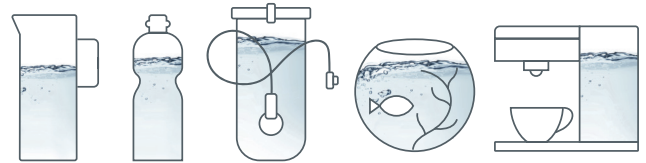

Händlerstempel

#WP-238_TV_de_CerotecWaTu / 10.2024

Für daheim und
unterwegs. Überall.

WaTu® by CERTEC®
Mini-Filterkapseln

WaTu® by CERTEC®

Die kleine Filterkapsel für die Trinkflasche, Trinkbehälter, Trinkrucksack für unterwegs, ob beim radeln, wandern oder walken – überall wo du auf reines, gefiltertes Wasser Wert legst! Es versorgt dich mit gutem und sauberem Wasser.

Einzigartige und hochwertige Materialien für reine Wasserqualität

CERTEC®-Keramik: Die natürliche Barriere

Die poröse Struktur der CERTEC®-Keramik imitiert die natürlichen Filtrationsprozesse von Quellwasser. Mit einer Oberfläche von 1050 m² zieht sie Bakterien an wie ein Magnet und eliminiert sie an ihren scharfen Kanten.